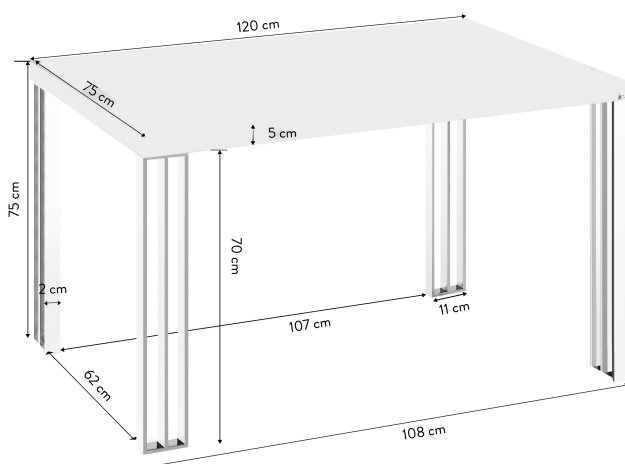

TECHNICAL SHEET

CACAU TABLE DEKTON

TECHNICAL CHARACTERISTICS

Fixed Table Cacau Dekton 120 x 75 cm | 110 x 70 cm

Table Top | Oak + Dekton 4mm

Feet | Stainless Steel

Dekton top

Wood table top

Top colors:

Dekton Zenith

Dekton Sirius

Side colors:

Lacquered Branco

Natural

MEASURES

120 x 75

110 x 70