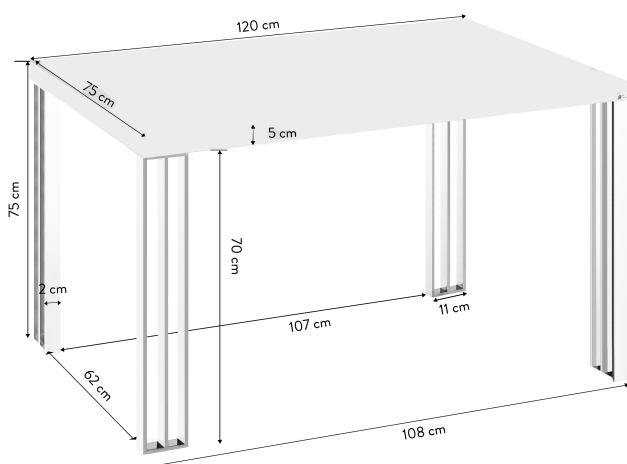

## CARACTERÍSTICAS TÉCNICAS

Mesa fija Cacau Dekton 120 x 75 cm | 110 x 70 cm

Tapa | Madera de roble + Dekton 4mm

Patatas | Acero inoxidable

Encimera de Dekton

Tapa de madera

Patatas en acero inox.

Comensales

## MEDIDAS

120 x 75

110 x 70